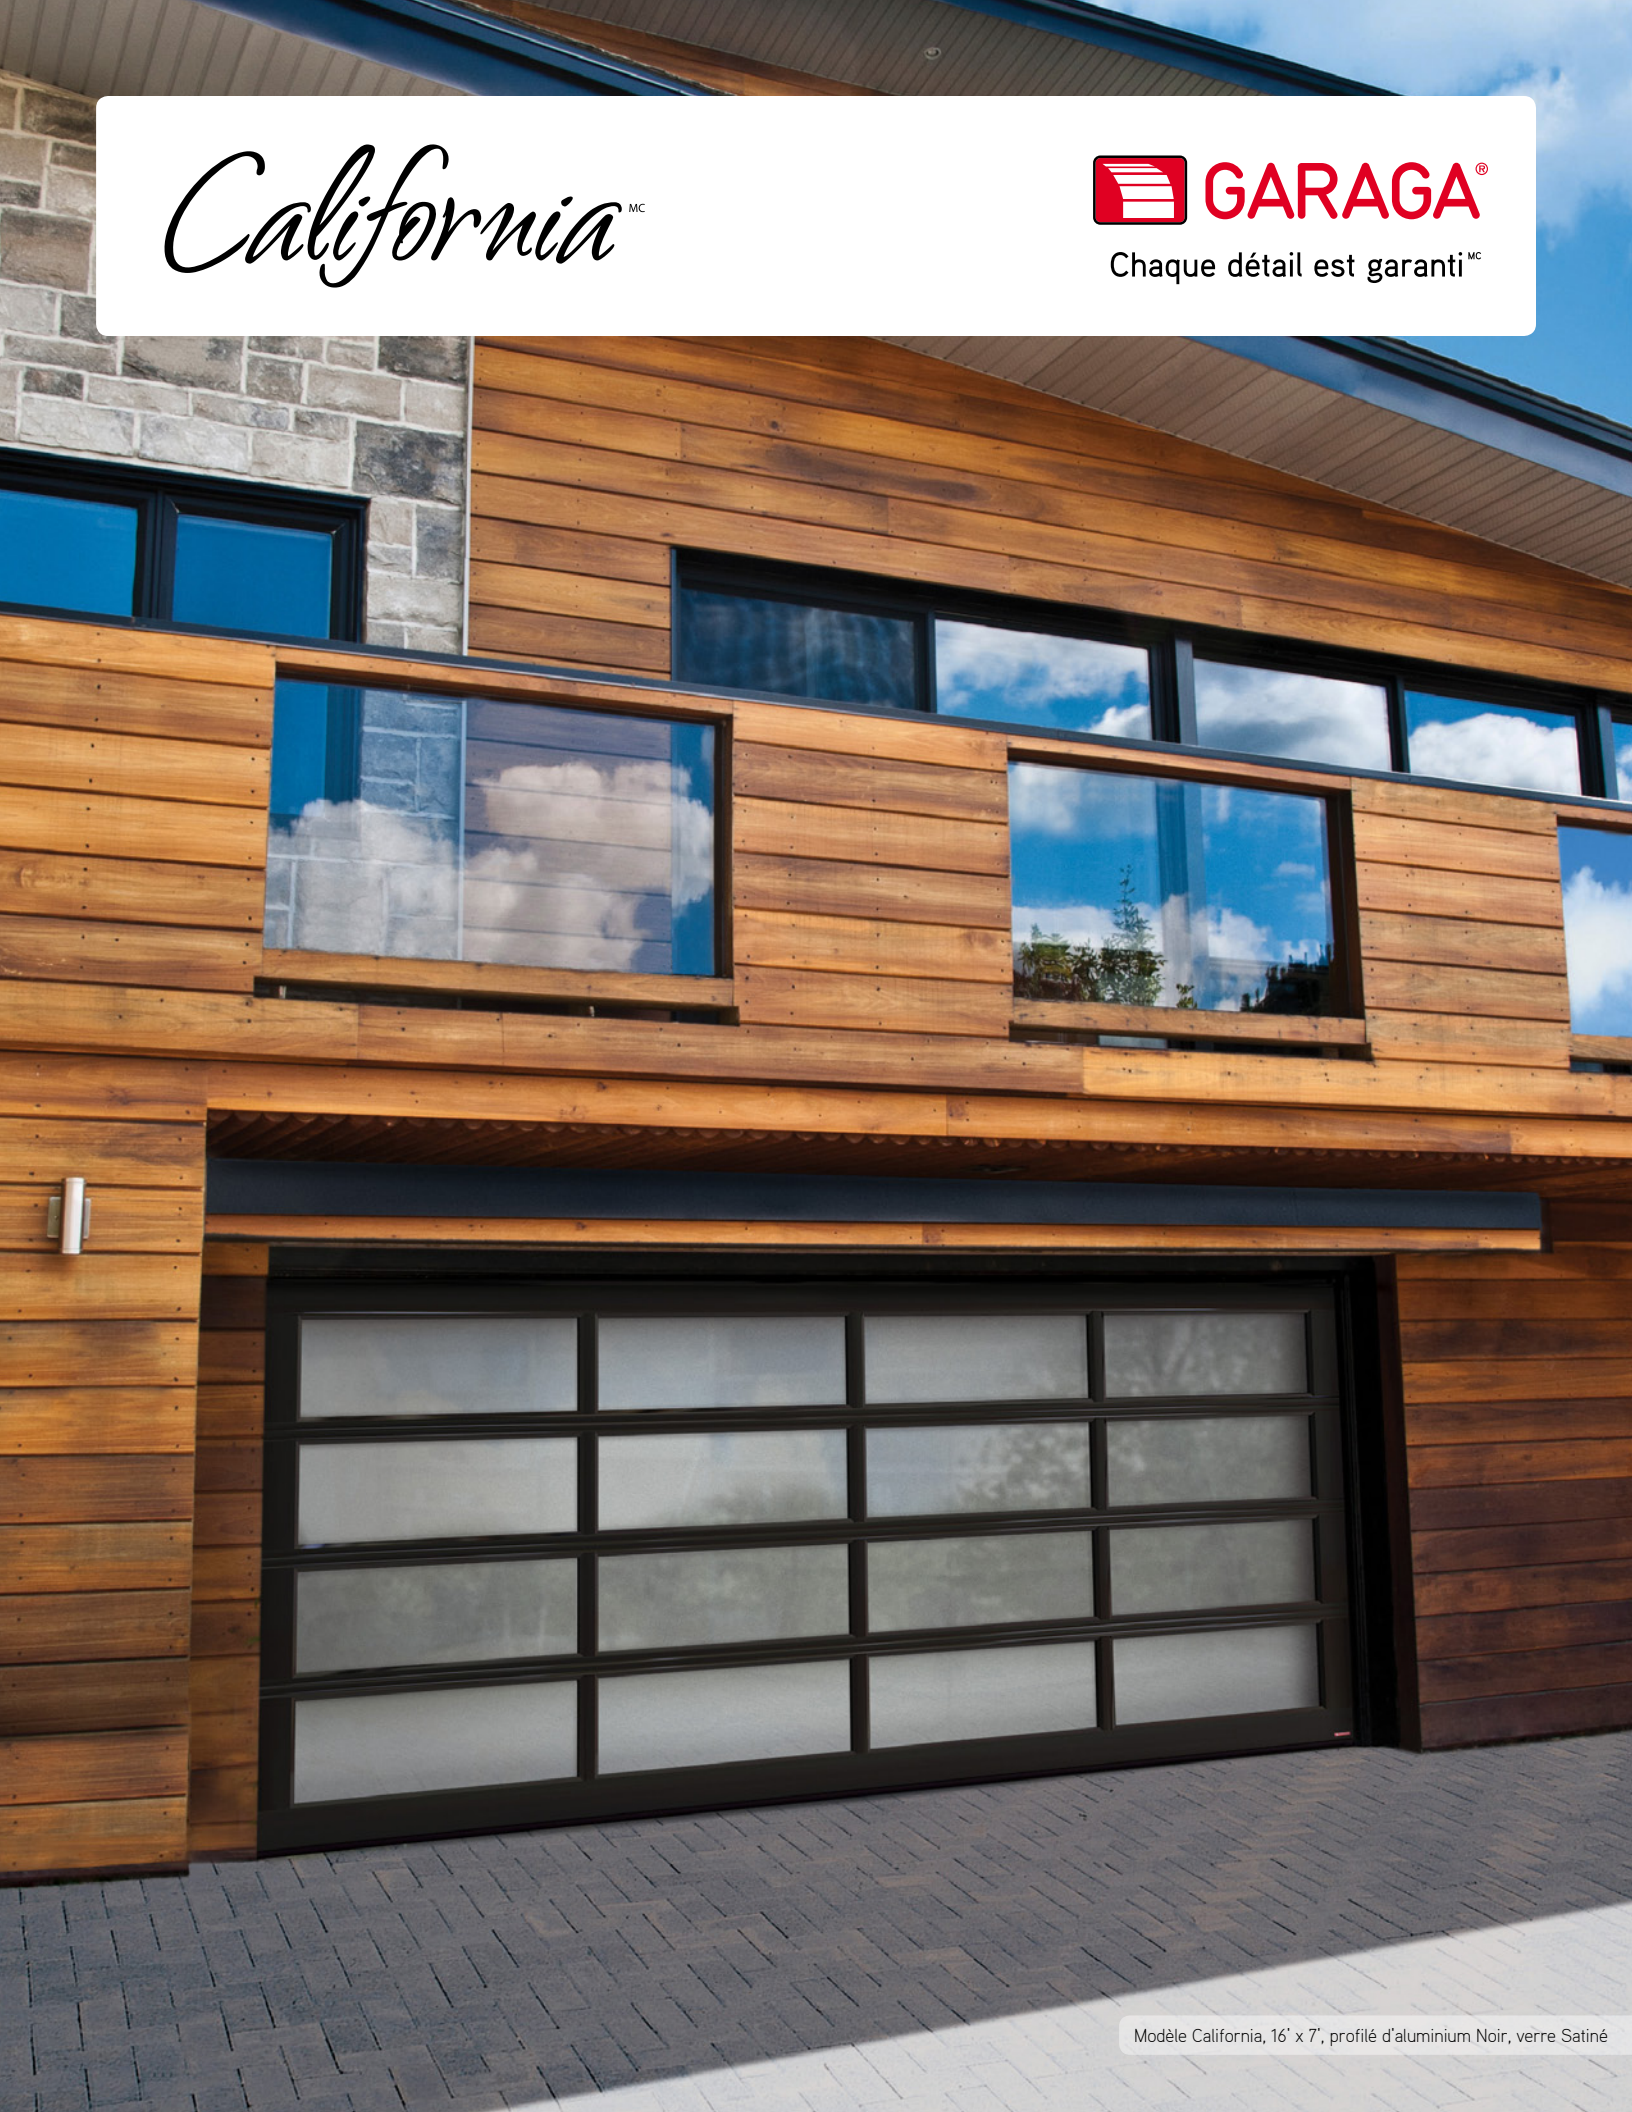

California^{MC}

Chaque détail est garanti^{MC}

CONFIGURATIONS

CONTEMPORAIN

IMPORTANT

Cette porte panoramique ne doit pas être utilisée pour sa valeur isolante.

VERRES

Clair

Satiné

Teinté

Verres scellés doubles de 7/8", trempés 2 côtés.

Pour connaître tous les types de verre disponibles, consultez votre spécialiste en portes de garage.

CONFIGURATIONS DE BASE

8' à 9'3"

9'4" à 12'3"

12'4" à 18'

CONFIGURATIONS SPÉCIALES

Total

Sans montant vertical.
Largeur maximale de 9'2"

Zen

Un montant vertical
installé au tiers de la largeur.
Largeur maximale de 10'

Nature

Un montant vertical
installé au centre.
Largeur maximale de 16'2"

Plus

Configuration offrant plus
d'ouvertures que celles de
base. Ouvertures toujours
de largeur égale.

COULEURS DU PROFILÉ

Blanc

Anodisé

Noir

GRANDEURS

Largeur à chaque pouce de 8' à 18'. Hauteur au pouce de 6'6" à 8'. Autres grandeurs disponibles sur demande. Consultez votre spécialiste en portes de garage.